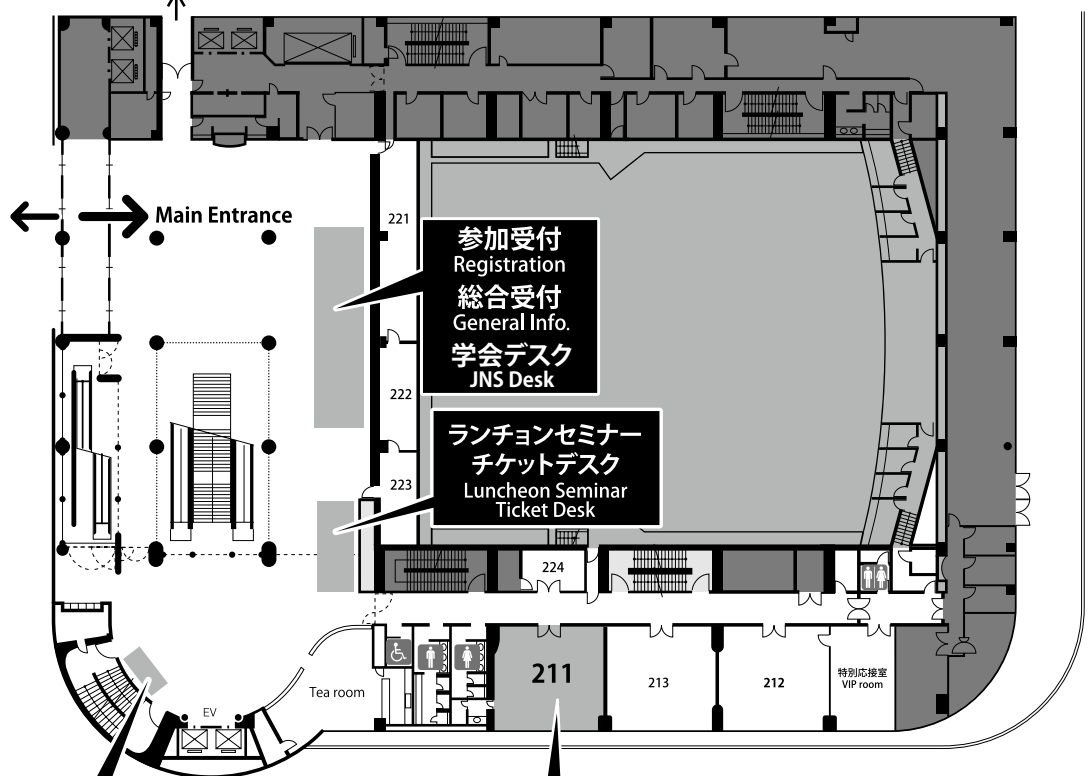

# 会場案内図 Floor Plans of Pacifico Yokohama

**1F**

ヨコハマ グランド インターコンチネンタルホテル  
InterContinental Yokohama Grand

**2F**

ヨコハマ グランド インターコンチネンタルホテル  
InterContinental Yokohama Grand

- 展示ホール**
- ・ポスター会場
  - ・機器展示
  - ・インターネットコーナー
  - ・休憩コーナー
  - ・フードコーナー
  - ・プレスルーム
- Exhibition Hall**
- ・Poster Presentation
  - ・Exhibition
  - ・Internet Corner
  - ・Hospitality Corner
  - ・Food Corner
  - ・Press Room

コンgresバッグ  
配布コーナー  
Congress Bag Desk

大会本部  
Headquarters