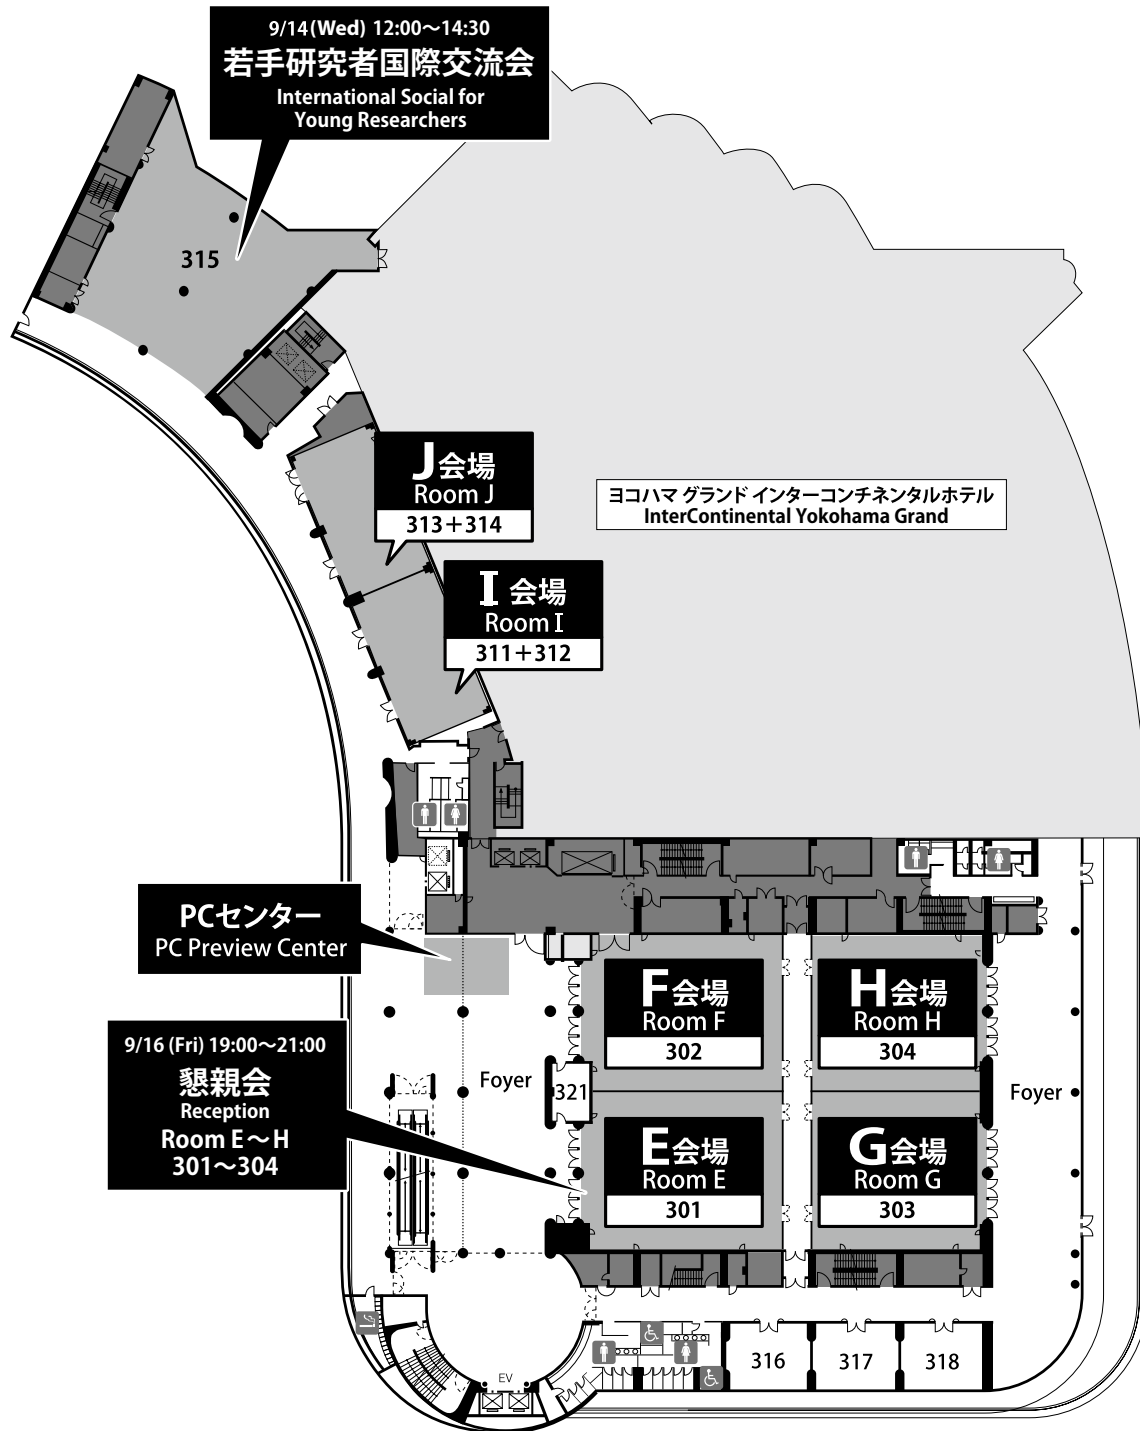

会場案内図 Floor Plans of Pacifico Yokohama

3F