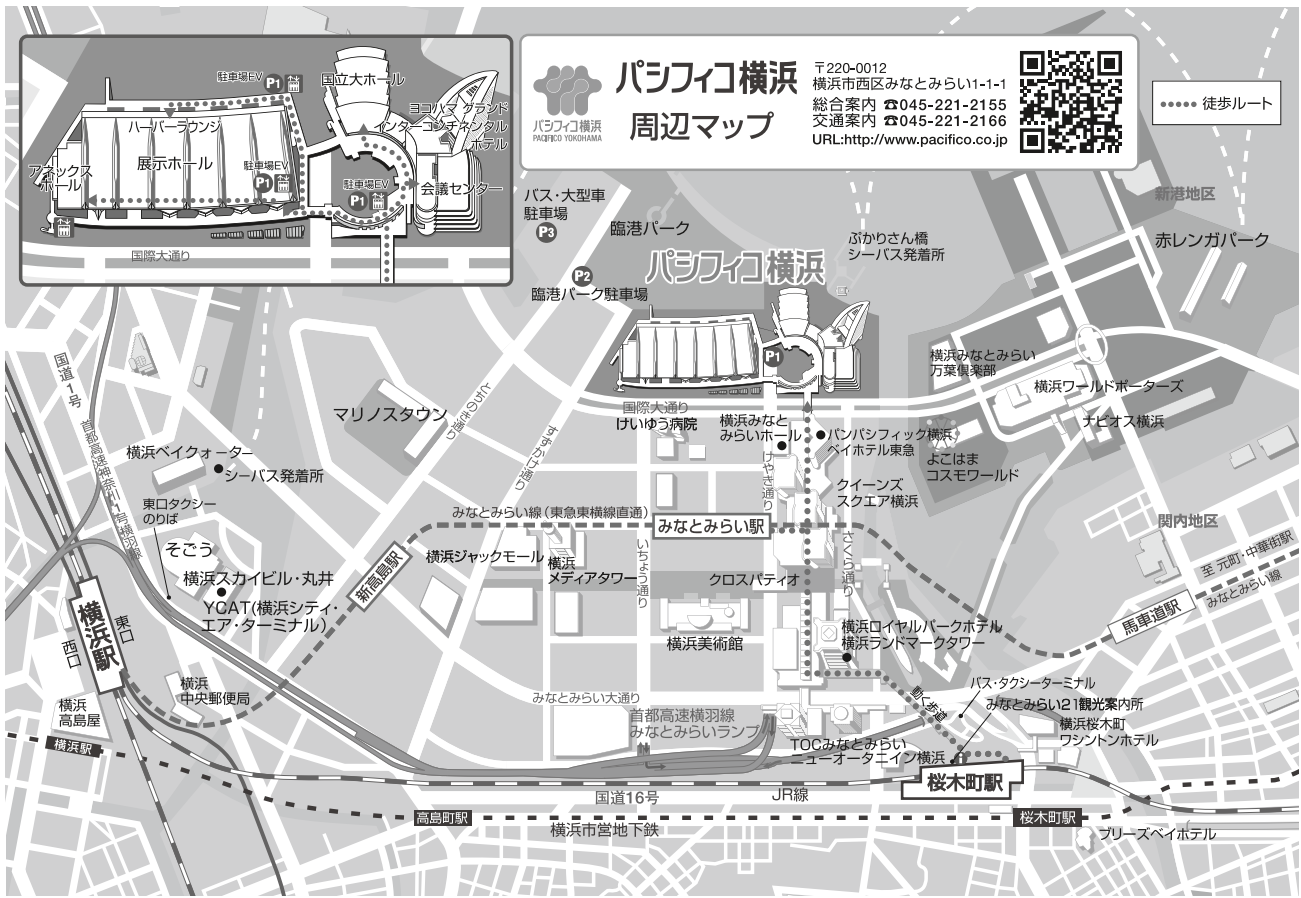

# パシフィコ横浜へのアクセス

## ●交通のご案内

飛行機で	羽田空港	リムジンバス (パシフィコ横浜行きは35分)	35分	パシフィコ横浜 PACIFICO YOKOHAMA				
		リムジンバス	30分					
	成田空港	京浜急行	24分		タクシー	7分		
		リムジンバス (パシフィコ横浜行きは120分)	90分		横浜駅			
電車・新幹線で	渋谷駅	東急東横線・特急→みなとみらい線	30分	みなとみらい線	3分	徒歩	3分	
		(東急東横線・みなとみらい線 直通運転)						
	東京駅	JR東海道線	25分	横浜駅	YCAT (横浜シー・エア・ターミナル)			
		JR横浜線	3分	菊名駅	東急東横線			
	新横浜駅	JR横浜線		横浜駅	JR京浜東北線	3分	徒歩	12分
		横浜市営地下鉄		横浜駅	JR京浜東北線	3分	バス	7分
			横浜駅	横浜市営地下鉄	15分	タクシー	5分	
お車で	【東京方面より】	横羽線 横浜公園方面		横羽線				
	【関西・中部方面より】	湾岸線 (ベイブリッジ経由) 横浜方面		みなとみらいランプ		約3分		
		保土ヶ谷バイパス 約15分 ▶ 狩場IC ▶ 高速神奈川3号 狩場線横浜方面 約10分 ▶						

コンgresバッグ  
配布コーナー  
Congress Bag Desk

大会本部  
Headquarters