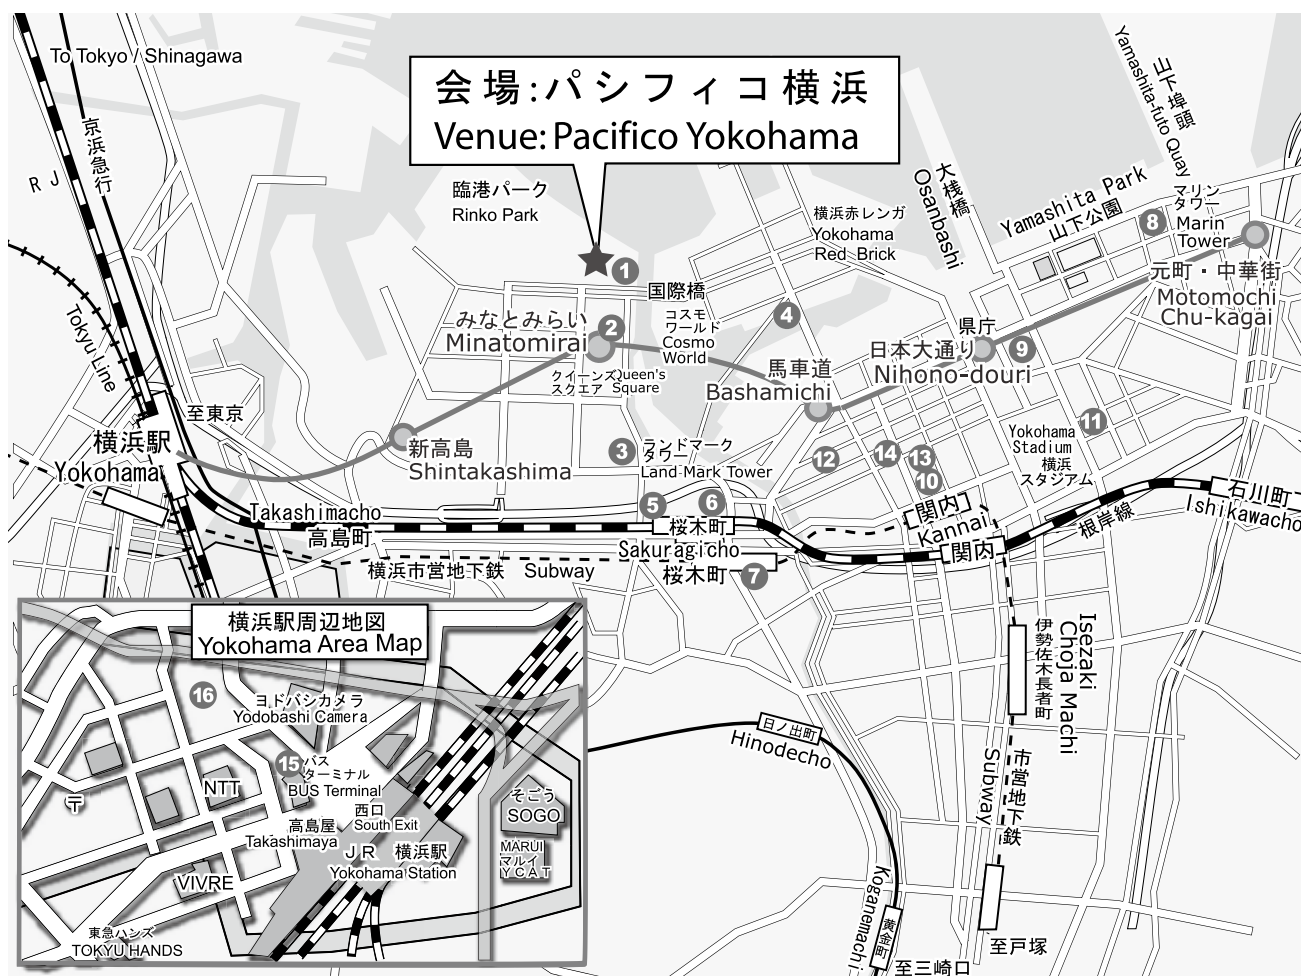

周辺ホテル案内 Hotel Map

1. ヨコハマグランドインターコンチネンタルホテル	1. Intercontinental Yokohama The Grand
2. パンパシフィック横浜ベイホテル東急 (旧: パンパシフィックホテル横浜)	2. Pan Pacific Yokohama Bay Hotel Tokyu
3. 横浜ロイヤルパークホテル	3. Yokohama Royal Park Hotel
4. ナビオス横浜	4. Navios Yokohama
5. ニューオータニイン横浜	5. New Otani Inn Yokohama
6. 横浜桜木町ワシントンホテル	6. Yokohama Sakuragicho Washington Hotel
7. ブリーズベイホテル リゾート&スパ	7. Breezbay Hotel Resort&Spa
8. ホテルニューグランド	8. Hotel New Grand
9. ホテルJALシティ 関内横浜	9. Hotel JAL City Kannai Yokohama
10. アパホテル<横浜関内>	10. APA Hotel Yokohama-Kannai
11. ダイワロイネットホテル横浜公園	11. Daiwa Roynet Hotel Yokohama-Koen
12. 横浜平和プラザホテル	12. Yokohama Heiwa Plaza Hotel
13. コンフォートホテル横浜関内	13. Comfort Hotel Yokohama Kannai
14. ホテルルートイン横浜馬車道	14. Hotel Route Inn Yokohama Bashamichi
15. 横浜ベイシェラトンホテル&タワーズ	15. Yokohama Bay Sheraton Hotel & Towers
16. ホテルキャメロットジャパン	16. Hotel Camelot Japan